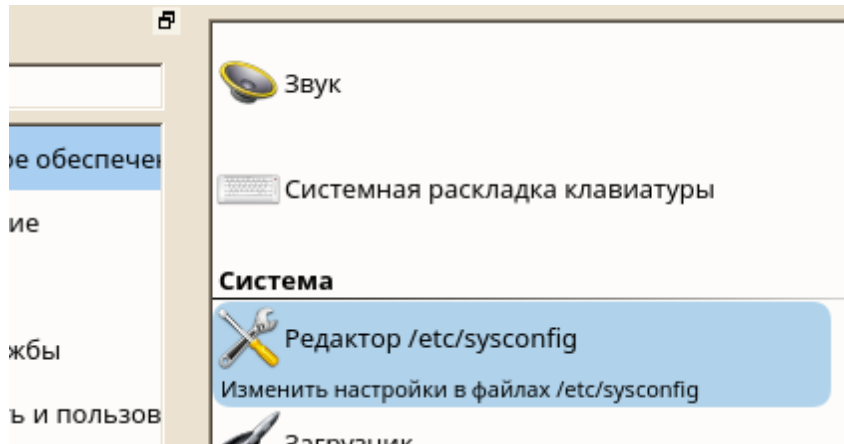

Руководство пользователя AlterOS Desktop Edition

2018 г.

Содержание

Часть I Смена Display Manager

3

1 Смена Display Manager

Перейдите в параметры администратор **Главное меню - Система - Параметры администратора**, в открывшемся окне в категории **Система** выберите **Редактор /etc/sysconfig**.